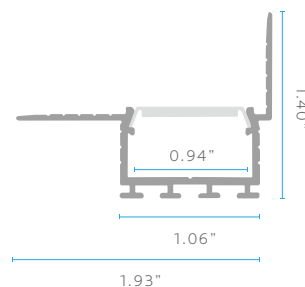

### SPECIFICATIONS

LENGTH:	96"
MATERIAL:	ALUMINUM
END CAP MATERIAL:	PVC
COVER:	MILKY PC
FINISH:	ANODIZED SILVER
FIELD CUTTABLE:	YES
LOCATION:	DRY

#### TAPE LIGHT COMPATIBILITY:

POWER RATE:	≤20W/M
TAPE WIDTH:	≤24MM

· LR44100	· LR44101	· LR44102	· LR44103	· LR44104
· LR44120	· LR44121	· LR44122	· LR44123	· LR44124
· LR44200	· LR44201	· LR44202	· LR44203	· LR44204
· LR44300	· LR44301	· LR44302	· LR44303	· LR44304
· LR44400	· LR44401	· LR44402	· LR44403	· LR44404
· LR44500	· LR44501	· LR44502	· LR44503	· LR44504
· LR44600	· LR44601	· LR44602	· LR44603	· LR44604

### INSTALLATION

DIMENSIONS