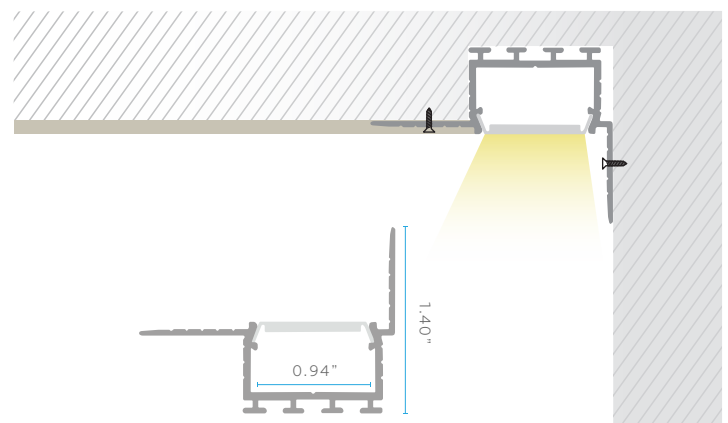

### SPECIFICATIONS

LENGTH:	96"
MATERIAL:	ALUMINUM
END CAP MATERIAL:	PVC
COVER:	MILKY PC
FINISH:	ANODIZED SILVER
FIELD CUTTABLE:	YES
LOCATION:	DRY

#### TAPE LIGHT COMPATIBILITY:

POWER RATE:	≤20W/M
TAPE WIDTH:	≤24MM

· LR44100	· LR44101	· LR44102	· LR44103	· LR44104
· LR44120	· LR44121	· LR44122	· LR44123	· LR44124
· LR44200	· LR44201	· LR44202	· LR44203	· LR44204
· LR44300	· LR44301	· LR44302	· LR44303	· LR44304
· LR44400	· LR44401	· LR44402	· LR44403	· LR44404
· LR44500	· LR44501	· LR44502	· LR44503	· LR44504
· LR44600	· LR44601	· LR44602	· LR44603	· LR44604

### INSTALLATION

DIMENSIONS