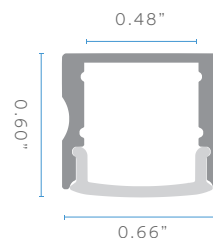

## SPECIFICATIONS

LENGTH:	96"
MATERIAL:	ALUMINUM
END CAP MATERIAL:	PVC
COVER:	MILKY PC
FINISH:	WHITE
FIELD CUTTABLE:	YES
LOCATION:	DRY

### TAPE LIGHT COMPATIBILITY:

POWER RATE:	≤15W/M
TAPE WIDTH:	≤13MM

- LR44100   • LR44101   • LR44102   • LR44103   • LR44104
- LR44120   • LR44121   • LR44122   • LR44123   • LR44124
- LR44200   • LR44201   • LR44202   • LR44203   • LR44204
- LR44300   • LR44301   • LR44302   • LR44303   • LR44304
- LR44400   • LR44401   • LR44402   • LR44403   • LR44404

### INSTALLATION

DIMENSIONS