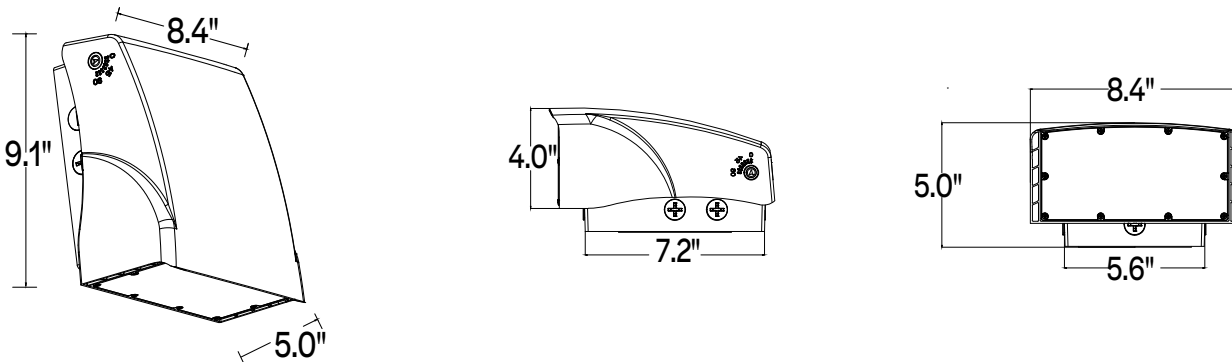

50-80 Watt AWP