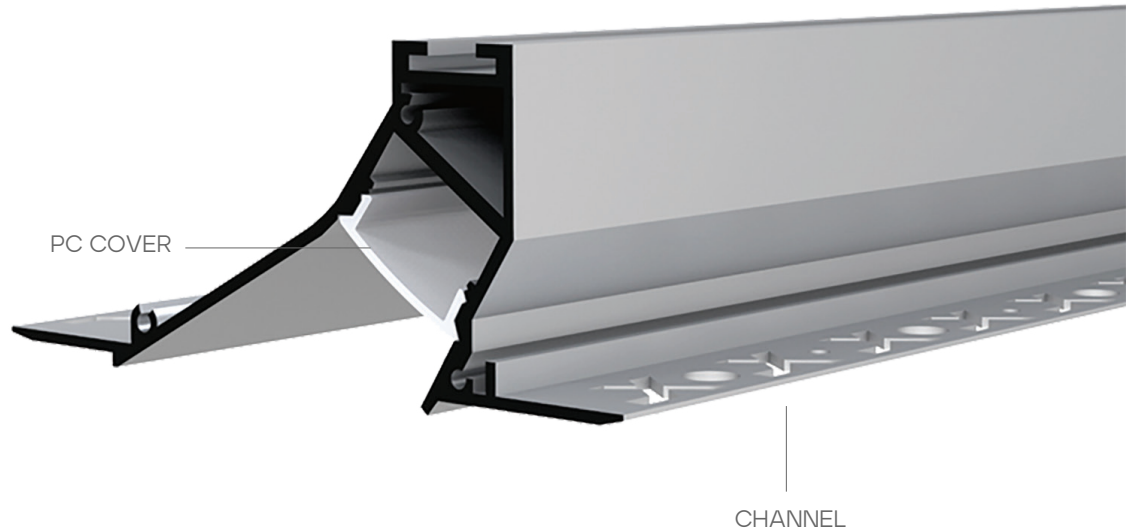

LR43360

LED/CNLWW/MI/V2/8/SV/PC/KIT

RECESSED - PLASTER IN

BUNDLE COMPONENTS (INCLUDED)

END CAP
PC COVER

SPECIFICATIONS

LENGTH:	96"
MATERIAL:	ALUMINUM
END CAP MATERIAL:	PVC
COVER:	MILKY PC
FINISH:	POWDER WHITE
FIELD CUTTABLE:	YES
LOCATION:	DRY

TAPE LIGHT COMPATIBILITY:

POWER RATE:	≤10W/M
TAPE WIDTH:	≤20MM

- LR44100 · LR44101 · LR44102 · LR44103 · LR44104
- LR44120 · LR44121 · LR44122 · LR44123 · LR44124
- LR44200 · LR44201 · LR44202 · LR44203 · LR44204
- LR44300 · LR44301 · LR44302 · LR44303 · LR44304
- LR44400 · LR44401 · LR44402 · LR44403 · LR44404
- LR44500 · LR44501 · LR44502 · LR44503 · LR44504
- LR44600 · LR44601 · LR44602 · LR44603 · LR44604