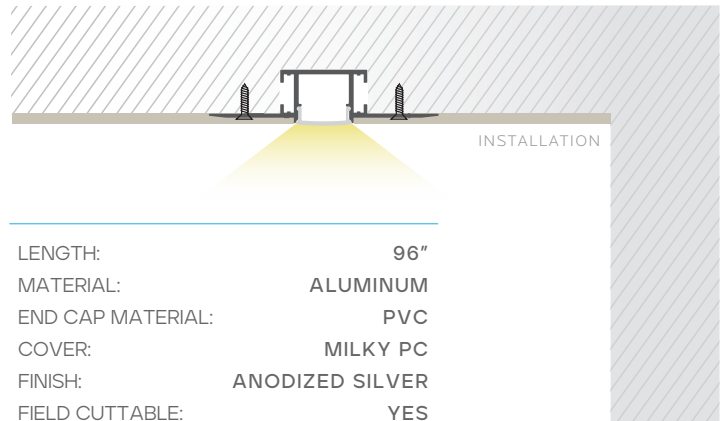

## LR43090

LED/CNLR/MI/V6/8/SV/PC/KIT  
RECESSED - PLASTER IN

LENGTH:	96"
MATERIAL:	ALUMINUM
END CAP MATERIAL:	PVC
COVER:	MILKY PC
FINISH:	ANODIZED SILVER
FIELD CUTTABLE:	YES
LOCATION:	DRY

**TAPE LIGHT COMPATIBILITY:**

POWER RATE:	≤15W/M
TAPE WIDTH:	≤14MM

- LR44100 · LR44101 · LR44102 · LR44103 · LR44104
- LR44120 · LR44121 · LR44122 · LR44123 · LR44124
- LR44200 · LR44201 · LR44202 · LR44203 · LR44204
- LR44300 · LR44301 · LR44302 · LR44303 · LR44304
- LR44400 · LR44401 · LR44402 · LR44403 · LR44404
- LR44500 · LR44501 · LR44502 · LR44503 · LR44504
- LR44600 · LR44601 · LR44602 · LR44603 · LR44604

DIMENSIONS

**BUNDLE COMPONENTS (INCLUDED)**

- END CAP
- PC COVER