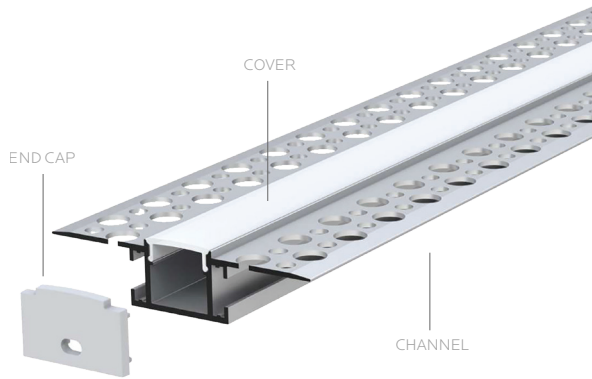

## LR43090

LED/CNLR/MI/V6/8/SV/PC/KIT  
RECESSED - PLASTER IN

LENGTH:	96"
MATERIAL:	ALUMINUM
END CAP MATERIAL:	PVC
COVER:	MILKY PC
FINISH:	ANODIZED SILVER
FIELD CUTTABLE:	YES
LOCATION:	DRY

**TAPE LIGHT COMPATIBILITY:**

POWER RATE:	≤15W/M
TAPE WIDTH:	≤14MM

- LR44100 · LR44101 · LR44102 · LR44103 · LR44104
- LR44120 · LR44121 · LR44122 · LR44123 · LR44124
- LR44200 · LR44201 · LR44202 · LR44203 · LR44204
- LR44300 · LR44301 · LR44302 · LR44303 · LR44304
- LR44400 · LR44401 · LR44402 · LR44403 · LR44404
- LR44500 · LR44501 · LR44502 · LR44503 · LR44504
- LR44600 · LR44601 · LR44602 · LR44603 · LR44604

DIMENSIONS

**BUNDLE COMPONENTS (INCLUDED)**

- END CAP
- PC COVER