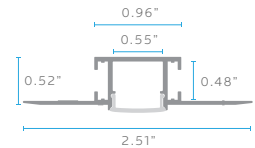

## LR43090

LED/CNLR/MI/V6/8/SV/PC/KIT  
RECESSED - PLASTER IN

LENGTH:	96"
MATERIAL:	ALUMINUM
END CAP MATERIAL:	PVC
COVER:	MILKY PC
FINISH:	ANODIZED SILVER
FIELD CUTTABLE:	YES
LOCATION:	DRY

**TAPE LIGHT COMPATIBILITY:**

POWER RATE:	≤15W/M
TAPE WIDTH:	≤14MM

- LR44100 · LR44101 · LR44102 · LR44103 · LR44104
- LR44120 · LR44121 · LR44122 · LR44123 · LR44124
- LR44200 · LR44201 · LR44202 · LR44203 · LR44204
- LR44300 · LR44301 · LR44302 · LR44303 · LR44304
- LR44400 · LR44401 · LR44402 · LR44403 · LR44404
- LR44500 · LR44501 · LR44502 · LR44503 · LR44504
- LR44600 · LR44601 · LR44602 · LR44603 · LR44604

DIMENSIONS

**BUNDLE COMPONENTS (INCLUDED)**

- END CAP
- PC COVER