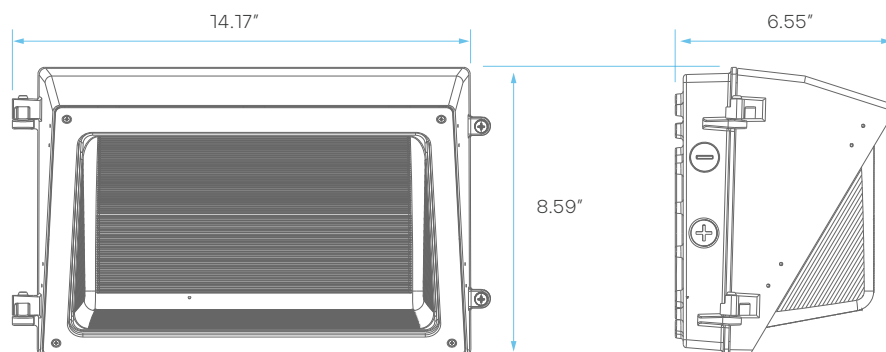

3000K | 4000K | 5000K

WATTAGE
SELECTABLE

3 OPTIONS

DIMMABLE

0-10V

10KV
SURGE
PROTECTOR

PHOTOCELL
SENSOR

WET
LOCATION
RATED
IP-65

5
YEAR
WARRANTY

ELECTRICAL

MODEL	DESCRIPTION	INPUT VOLTS	POWER	LUMENS	EFFICACY	DIMMABLE	FLOOD*	COST/YR	
60W	LR40562	LEDSPW60/3WO/3CCT/B/PC/D	120-277V	30	4410 - (3000K)	147	0-10V	94*100°	\$ 7.22
					4680 - (4000K)	156			
					4440 - (5000K)	148			
				45	6345 - (3000K)	143			
					6885 - (4000K)	153			
					6525 - (5000K)	145			
				60	8400 - (3000K)	140			
					9000 - (4000K)	150			
					8520 - (5000K)	142			
120W	LR40572	LEDSPW120/3WO/3CCT/B/PC/D	120-277V	80	11,520 - (3000K)	144	0-10V	93*102°	\$ 14.45
					12,640 - (4000K)	158			
					11,600 - (5000K)	145			
				100	14,100 - (3000K)	141			
					15,500 - (4000K)	155			
					14,200 - (5000K)	142			
				120	16,560 - (3000K)	138			
					18,240 - (4000K)	152			
					16,680 - (5000K)	139			