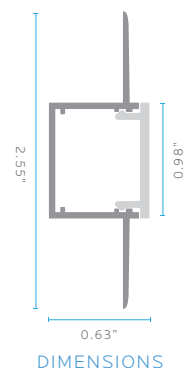

MAXIMUM BEND RADIUS:	
VERTICAL (UP/DOWN):	17.72"
HORIZONTAL (SIDE/SIDE):	13.78"

TAPE LIGHT COMPATIBILITY:	
POWER RATE:	≤30W/M
TAPE WIDTH:	2 x ≤10MM

- LR44100 • LR44101 • LR44102 • LR44103 • LR44104
- LR44120 • LR44121 • LR44122 • LR44123 • LR44124
- LR44200 • LR44201 • LR44202 • LR44203 • LR44204
- LR44300 • LR44301 • LR44302 • LR44303 • LR44304
- LR44400 • LR44401 • LR44402 • LR44403 • LR44404
- LR44500 • LR44501 • LR44502 • LR44503 • LR44504
- LR44600 • LR44601 • LR44602 • LR44603 • LR44604

SPECIFICATIONS

LENGTH:	96"
MATERIAL:	ALUMINUM
END CAP MATERIAL:	PVC
COVER:	SILICONE
FINISH:	ANODIZED SILVER
FIELD CUTTABLE:	YES
LOCATION:	DRY

MAXIMUM BEND RADIUS:	
VERTICAL (UP/DOWN):	17.72"
HORIZONTAL (SIDE/SIDE):	23.62"

TAPE LIGHT COMPATIBILITY:	
POWER RATE:	≤30W/M
TAPE WIDTH:	2 x ≤10MM

- LR44100 · LR44101 · LR44102 · LR44103 · LR44104
- LR44120 · LR44121 · LR44122 · LR44123 · LR44124
- LR44200 · LR44201 · LR44202 · LR44203 · LR44204
- LR44300 · LR44301 · LR44302 · LR44303 · LR44304
- LR44400 · LR44401 · LR44402 · LR44403 · LR44404
- LR44500 · LR44501 · LR44502 · LR44503 · LR44504
- LR44600 · LR44601 · LR44602 · LR44603 · LR44604

DIMENSIONS