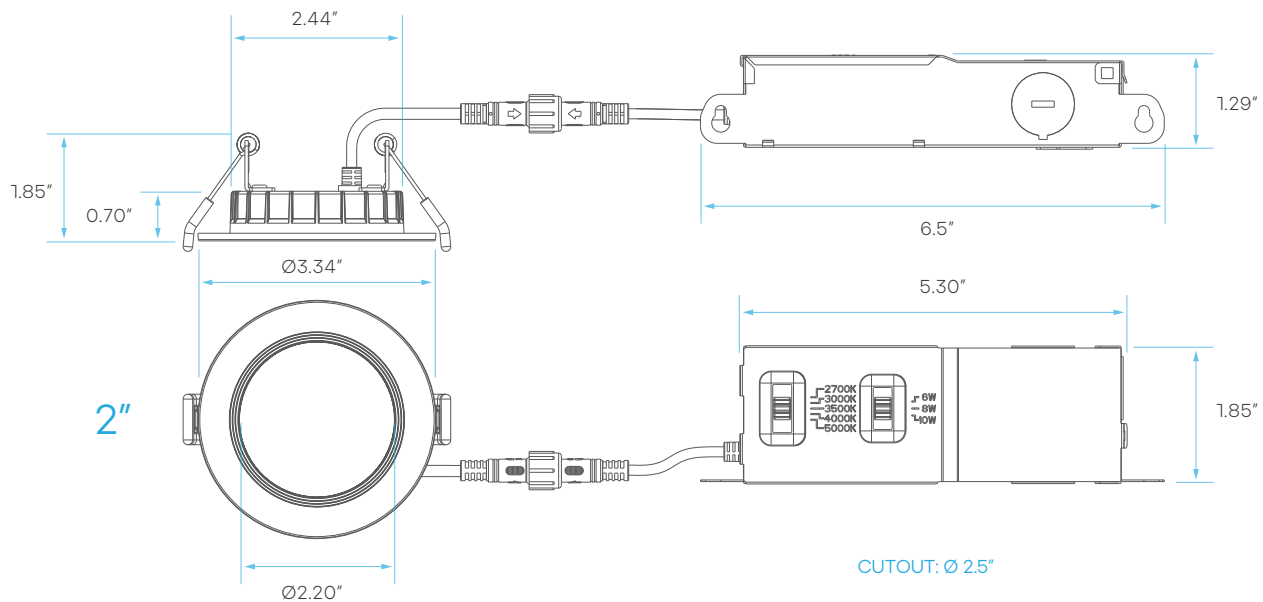

LR41002 KNOCKOUTS

KNOCKOUT SIZE
#0 Ø3.14" (Ø80 mm)
#1 Ø4.33" (Ø110 mm)
#2 Ø6.29" (Ø160 mm)

LR41006 KNOCKOUTS

KNOCKOUT SIZE
#0 Ø2.12" (Ø54 mm)
#1 Ø3.15" (Ø80 mm)
#2 Ø3.75" (Ø95 mm)
#3 Ø4.25" (Ø108 mm)
#4 Ø5.25" (Ø132 mm)
#5 Ø6.25" (Ø159 mm)

LR41010 KNOCKOUTS

KNOCKOUT SIZE
#L0 Ø2.12" (Ø54 mm)
#L1 Ø2.83" (Ø72 mm)
#L2 Ø3.75" (Ø95 mm)

LR41011 KNOCKOUTS

KNOCKOUT SIZE
#R0 Ø3.25" (Ø82 mm)
#R1 Ø4.33" (Ø110 mm)
#R2 Ø5.25" (Ø132 mm)
#R3 Ø6.25" (Ø160 mm)

DIMENSIONS

DIMENSIONS